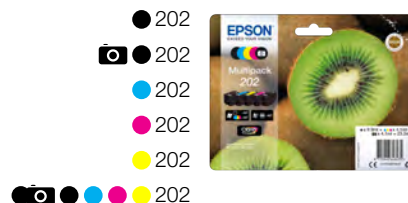

LOGISTIKINFORMATIONEN

Artikelnummer	C11CG97404
Barcode	8715946653679
Ursprungsland	Indonesien
Palettengröße	2 Stück

Expression Premium XP-6105

LIEFERUMFANG

- Separate Einzelpatronen
- Hauptgerät
- Stromkabel
- Aufstellanleitung
- Software (CD)
- Garantiedokument

KOMPATIBLE TINTENPATRONEN

TINTENPATRONEN-ERGIEBIGKEIT

	Kiwi 202	Kiwi 202XL
●	250 Seiten*	550 Seiten*
🖼️ ●	400 Fotos*	800 Fotos*
● ● ●	300 Seiten*	650 Seiten*

* Durchschnittliche Ergiebigkeit pro Seite basierend auf ISO/IEC 24711/24712 bzw. ISO/IEC 29102/29103. Die tatsächliche Ergiebigkeit variiert je nach Art der gedruckten Dokumente und der Nutzungsbedingungen. Weitere Informationen unter <http://www.epson.eu/pageyield>

EMPFOHLENES PAPIER

Photo Paper
Glossy

Value Glossy
Photo Paper

1. Für Epson iPrint und Epson Creative Print sind eine WLAN-Verbindung und Epson Druck-Apps erforderlich. Epson Email Print, Epson Remote Print Driver und Epson Scan-to Cloud erfordern eine Internetverbindung. Weitere Informationen zu den unterstützten Sprachen und Geräten finden Sie unter www.epson.de/connect.